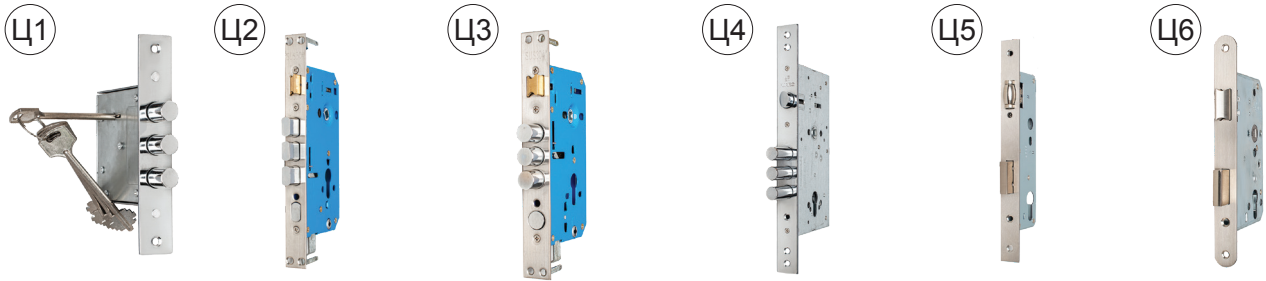

**S1** СУРГУУЛЬ, ЦЭЦЭРЛЭГ, ЭМНЭЛЭГ

**F1** ГАЛЫН, ТЕХНИКИЙН ХААЛГА

**T1**

**F2**

**ЧУЛУУН БАЗАЛЫТ**

**B1**

**B2**

**ПРОФИЛЬ СИ ТӨМӨР**

- C1-40 x 75мм
- C2-50 x 75мм
- C3-60 x 27мм
- C4-30 x 30мм

- 5001
- C5081
- S11803
- 0.01
- 9022
- W022
- 99.85
- Hw4039
- B3049
- B3047
- G16068
- Y2029
- S12111
- R1049

СОРОНЗОН ЦООЖ

ПАНИК ЦООЖ

ТАТУУРГА